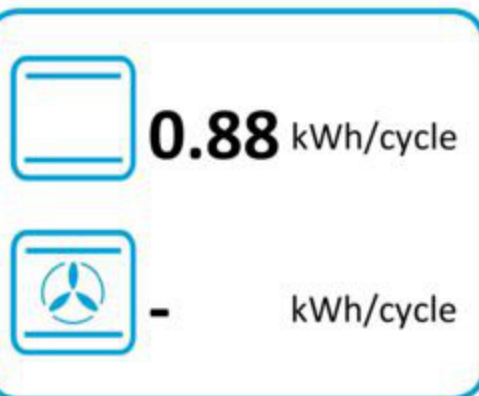

# ENERGY

LEISURE

CS100D510X  
7726586354

**63** L

 kWh/cycle  
**0.78** kWh/cycle

65/2014

285374654 / AA K 85x170 mm

# ENERG

енергия · ενεργεια

LEISURE

CS100D510X

**65** L

**0.88** kWh/cycle\*  
 kWh/cycle\*

\* цикъл . cyklus . portion . zyklus . Πρόγραμμα . ciclo . tsükkel . ohjelma . ciklus . ciklas . cikls ciklu . cyclus . cykl . ciclu . program . cykel

# ENERGY

LEISURE

CS100D510X  
7726586354

65/2014

285374725 / AA K 85x170 mm