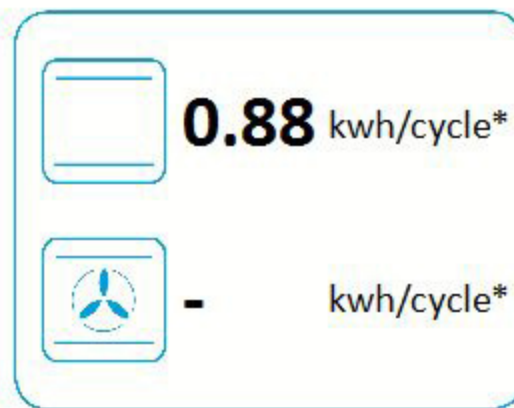

* цикл . cyklus . portion . zyklus . Πρόγραμμα . ciclo . tsükkel . ohjelma . ciklus . ciklas . cikls ciklu . cyclus . cykl . ciclu . program . cykel

65/2014

7726586354 / 285371853 / AA K 85x170 mm