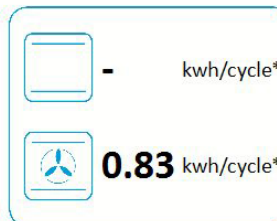

65/2014

7726586328 / 285371109 / AA K

ENERG Y IJA
енергия · ενεργεια IE IA

LEISURE

CS110F722K