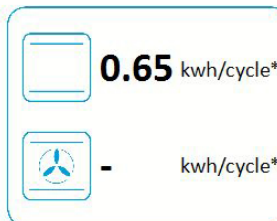

65/2014

7726586328 / 285371063 / AA K