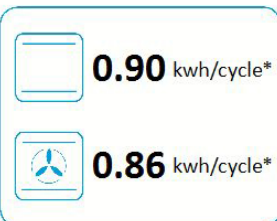

65/2014

7726586328 / 285371004 / AA K

ENERG Y IJA
енергия · ενεργεια IE IA

LEISURE

CS110F722K