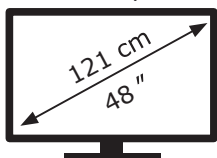

OLED48C66LB

54 kWh/1000h

ABCDEF**G**

78 kWh/1000h

3840 px

2160 px