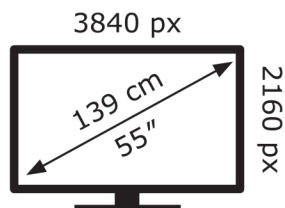

LG Electronics

OLED55C56LB

84 kWh/1000h

ABCDEF**G**
HDR
191 kWh/1000h

2019/2013

LG Electronics

OLED55C56LB

84 kWh/1000h