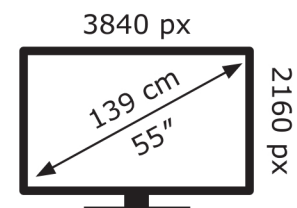

84 kWh/1000h

ABCDEF**G**
HDR
191 kWh/1000h