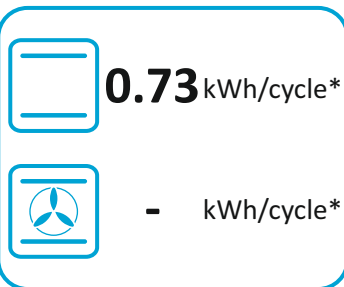

65/2014

ENERGY

Montpellier

MDOC50FK

	- kWh/cycle
58 L	0.74 kWh/cycle

65/2014

ENERG
енергия · ενέργεια

Montpellier

A

32 L

0.73 kWh/cycle*

- kWh/cycle*

* ЦИКЪЛ · cyklus · portion · zyklus · πρόγραμμα · ciclo · tsükkel · ohjelma · ciklus · ciklas · cikls · ciklu · cyclus · cykl · ciclu · program · cykel

65/2014

52352614 (TOP OVEN)

C

D

A

32 L

0.73 kWh/cycle

- kWh/cycle

65/2014

52352614 (TOP OVEN)