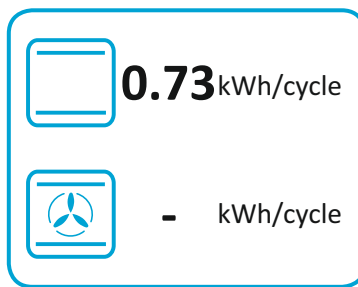

65/2014

ENERGY

Montpellier

MDOC50FK

	- kWh/cycle
58 L	0.74 kWh/cycle

65/2014

ENERG
енергия · ενέργεια

Montpellier

A

32 L

0.73 kWh/cycle*

- kWh/cycle*

* ЦИКЪЛ · cyklus · portion · zyklus · πρόγραμμα · ciclo · tsükkel · ohjelma · ciklus · ciklas · cikls · ciklu · cyclus · cykl · ciclu · program · cykel

65/2014

52352614 (TOP OVEN)

C

D

A

32 L

0.73 kWh/cycle

- kWh/cycle

65/2014

52352614 (TOP OVEN)