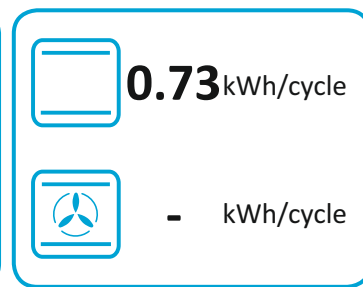

65/2014

52421667 (MAIN OVEN)

ENERGY

Montpellier

MDOC50FS

	- kWh/cycle
58 L	
	0.74 kWh/cycle

* ЦИКЪЛ · cyklus · portion · zyklus · πρόγραμμα · ciclo · tsükkel · ohjelma · ciklus · ciklas · cikls · ciklu · cyclus · cykl · ciclu · program · cykel

65/2014

52421667 (MAIN OVEN)

ENERG
енергия · ενέργεια

Montpellier

MDOC50FS

32 L

0.73 kWh/cycle*

- kWh/cycle*

* ЦИКЪЛ · cyklus · portion · zyklus · πρόγραμμα · ciclo · tsükkel · ohjelma · ciklus
ciklas · cikls · ciklu · cyclus · cykl · ciclu · program · cykel

65/2014

ENERGY

Montpellier

MDOC50FS

32 L

0.73 kWh/cycle

- kWh/cycle