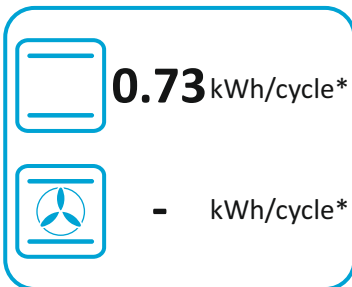

65/2014

52421667 (MAIN OVEN)

ENERGY

Montpellier

MDOC50FS

	- kWh/cycle
58 L	
	0.74 kWh/cycle

* ЦИКЪЛ · cyklus · portion · zyklus · πρόγραμμα · ciclo · tsükkel · ohjelma · ciklus · ciklas · cikls · ciklu · cyclus · cykl · ciclu · program · cykel

65/2014

52421667 (MAIN OVEN)

ENERG
енергия · ενέργεια

Montpellier

MDOC50FS

32 L

0.73 kWh/cycle*

- kWh/cycle*