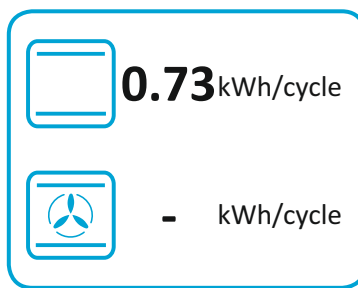

0.73 kWh/cycle

- kWh/cycle

65/2014