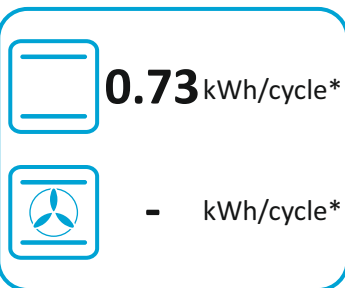

ENERG
енергия · ενέργεια

Montpellier

MDOC50FW

	- kWh/cycle*
58 L	
	0.74 kWh/cycle*

* ЦИКЪЛ · cyklus · portion · zyklus · πρόγραμμα · ciclo · tsükkel · ohjelma · ciklus · ciklas · cikls · ciklu · cyclus · cykl · ciclu · program · cykel

65/2014

ENERGY

Montpellier

MDOC50FW

	- kWh/cycle
58 L	
	0.74 kWh/cycle

65/2014

ENERG
енергия · ενέργεια

Montpellier

MDOC50FW

32 L

0.73 kWh/cycle*

- kWh/cycle*

* ЦИКЪЛ · cyklus · portion · zyklus · πρόγραμμα · ciclo · tsükkel · ohjelma · ciklus · ciklas · cikls · ciklu · cyclus · cykl · ciclu · program · cykel

65/2014

ENERGY