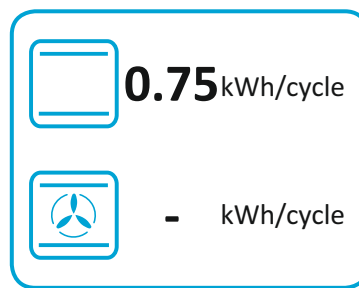

* ЦИКЪЛ · cyklus · portion · zyklus · πρόγραμμα · ciclo · tsúkkel · ohjelma · ciklus · ciklas · cikls · ciklu · cyclus · cykl · ciclu · program · cykel

65/2014

ENERGY

Montpellier

MDOC60FS

39 L

0.75 kWh/cycle

- kWh/cycle

65/2014