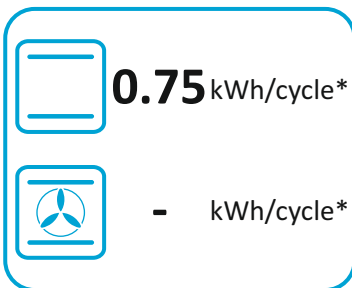

65/2014

52418458 (MAIN OVEN)

ENERGY

Montpellier

MDOC60FS

	- kWh/cycle
72 L	
	0.81 kWh/cycle

* ЦИКЪЛ · cyklus · portion · zyklus · πρόγραμμα · ciclo · tsükel · ohjelma · ciklus · ciklas · cikls · ciklu · cyclus · cykl · ciclu · program · cykel

65/2014

52418458 (MAIN OVEN)

ENERG
енергия · ενέργεια

Montpellier

MDOC60FS

39 L

0.75 kWh/cycle*

- kWh/cycle*