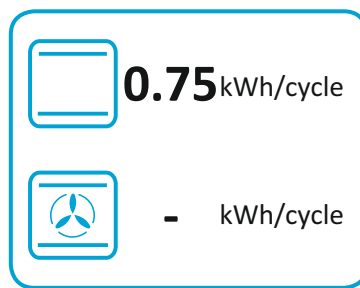

65/2014

ENERGY

Montpellier

MDOC60FW

39 L

* ЦИКЪЛ · cyklus · portion · zyklus · πρόγραμμα · ciclo · tsúkkel · ohjelma · ciklus · ciklas · cikls · ciklu · cyclus · cykl · ciclu · program · cykel

65/2014