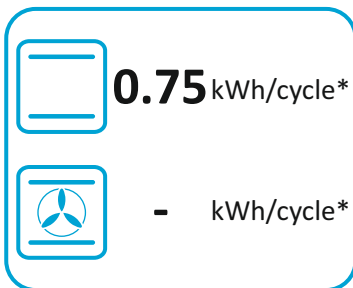

65/2014

ENERGY

Montpellier

MDOC60FW

	- kWh/cycle
72 L	
	0.81 kWh/cycle

* ЦИКЪЛ · cyklus · portion · zyklus · πρόγραμμα · ciclo · tsükel · ohjelma · ciklus
ciklas · cikls · ciklu · cyclus · cykl · ciclu · program · cykel

65/2014

ENERG
енергия · ενέργεια

Montpellier

MDOC60FW

39 L

* ЦИКЪЛ · cyklus · portion · zyklus · πρόγραμμα · ciclo · tsúkkel · ohjelma · ciklus · ciklas · cikls · ciklu · cyclus · cykl · ciclu · program · cykel