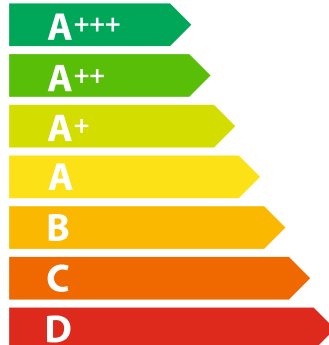

ENERG
енергия · ενέργεια

Montpellier

MMRC60FC

A

72 L

- kWh/cycle*

0.81 kWh/cycle*

* ЦИКЪЛ · cyklus · portion · zyklus · πρόγραμμα · ciclo · tsükkel · ohjelma · ciklus
ciklas · cikls · ciklu · cyclus · cykl · ciclu · program · cykel

65/2014

ENERGY

Montpellier

MMRC60FC

A

72 L

- kWh/cycle

0.81 kWh/cycle

52418456 (MAIN OVEN)

65/2014

52418456 (MAIN OVEN)