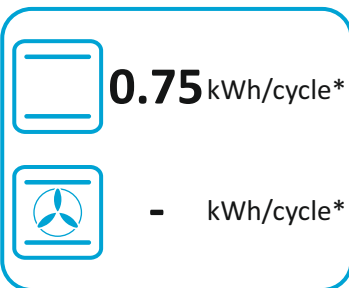

65/2014

**ENERGY**

**Montpellier**

MMRC60FC

**A**

**72** L

- kWh/cycle

**0.81** kWh/cycle

52418456 (MAIN OVEN)

65/2014

52418456 (MAIN OVEN)

**ENERG**  
енергия · ενέργεια

**Montpellier**

MMRC60FC

**39** L

**0.75** kWh/cycle\*

- kWh/cycle\*

\* ЦИКЪЛ · cyklus · portion · zyklus · πρόγραμμα · ciclo · tsükel · ohjelma · ciklus · ciklas · cikls · ciklu · cyclus · cykl · ciclu · program · cykel

65/2014

52418456 (TOP OVEN)

**ENERGY**