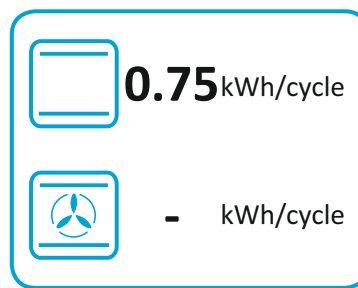

52418456 (MAIN OVEN)

65/2014

52418456 (MAIN OVEN)

**ENERG**  
енергия · ενέργεια

**Montpellier**

MMRC60FC

**39** L

**0.75** kWh/cycle\*

- kWh/cycle\*

\* ЦИКЪЛ · cyklus · portion · zyklus · πρόγραμμα · ciclo · tsükel · ohjelma · ciklus · ciklas · cikls · ciklu · cyclus · cykl · ciclu · program · cykel

65/2014

52418456 (TOP OVEN)

**ENERGY**

**Montpellier**

MMRC60FC

**39** L

**0.75** kWh/cycle

- kWh/cycle

65/2014

52418456 (TOP OVEN)