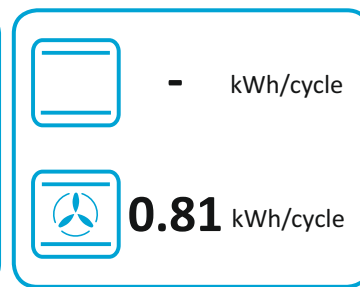

**ENERG**  
енергия · ενέργεια

**Montpellier**

MMRC60FC

**A**

**72** L

- kWh/cycle\*

**0.81** kWh/cycle\*

\* ЦИКЪЛ · cyklus · portion · zyklus · πρόγραμμα · ciclo · tsükkel · ohjelma · ciklus  
ciklas · cikls · ciklu · cyclus · cykl · ciclu · program · cykel

65/2014

**ENERGY**

**Montpellier**

MMRC60FC

**A**

**72** L

- kWh/cycle

**0.81** kWh/cycle

52418456 (MAIN OVEN)

65/2014

52418456 (MAIN OVEN)

**ENERG**  
енергия · ενέργεια

**Montpellier**

MMRC60FC

**39** L

**0.75** kWh/cycle\*