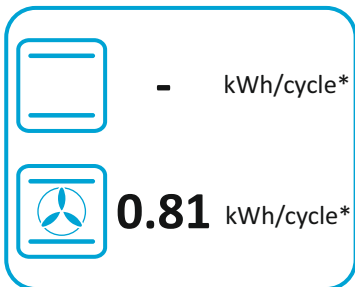

**ENERG**  
енергия · ενέργεια

**Montpellier**

MMRC60FC

**A**

**72** L

- kWh/cycle\*

**0.81** kWh/cycle\*

\* ЦИКЪЛ · cyklus · portion · zyklus · πρόγραμμα · ciclo · tsükkel · ohjelma · ciklus  
ciklas · cikls · ciklu · cyclus · cykl · ciclu · program · cykel

65/2014

**ENERGY**

**Montpellier**

MMRC60FC

**A**

**72** L

- kWh/cycle

**0.81** kWh/cycle