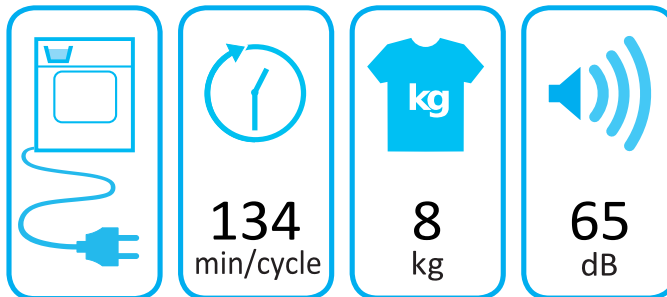

392/2012

ENERGIA

енергия · ενεργεια