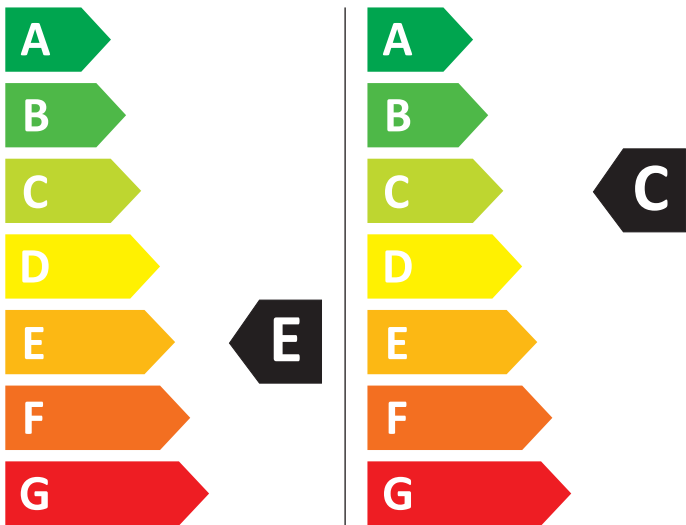

ENERG

Neff

VNA341U8GB

313 kWh / 100

63 kWh / 100

5.0 kg

8.0 kg

70 L