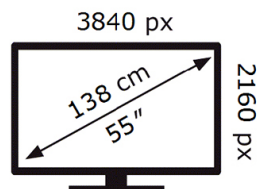

SAMSUNG

QE55Q60CAU

**71** kWh/1000h

ABCDEF **G**

**130** kWh/1000h

2019/2013