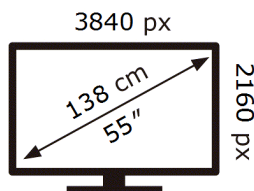

SAMSUNG

QE55Q70DAT

64 kWh/1000h

ABCDEF **G**

160 kWh/1000h

ENERG

SAMSUNG

QE55Q70DAT