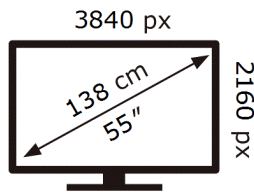

SAMSUNG

QE55QN90DAT

**77** kWh/1000h

ABCDEF **G**

**174** kWh/1000h

2019/2013

**ENERG**

**SAMSUNG**