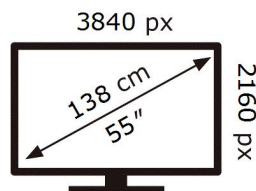

QE55QN90DAT

**77** kWh/1000h

ABCDEF **G**

**174** kWh/1000h

2019/2013