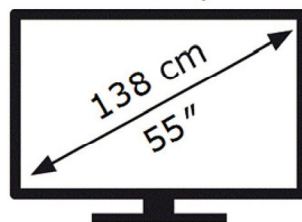

ENERG ⚡

SAMSUNG

QE55S95BAT

114 kWh/1000h

ABCDEF **G**

200 kWh/1000h

3840 px

2160 px