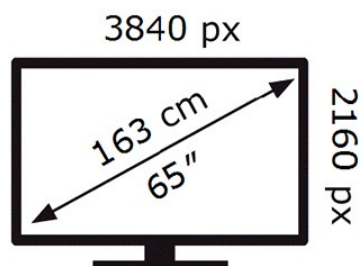

**ENERG** ⚡

**SAMSUNG**

QE65Q80DAT

**105** kWh/1000h

ABCDEF **G**

**269** kWh/1000h

2019/2013