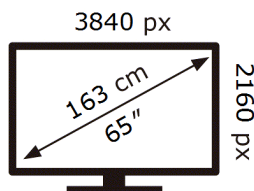

SAMSUNG

QE65QN90DAT

**90** kWh/1000h

ABCDEF **G**

**210** kWh/1000h

2019/2013

**ENERG**

**SAMSUNG**