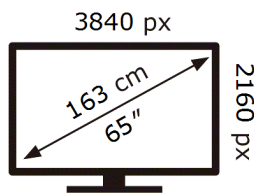

SAMSUNG

QE65S95DAT

100 kWh/1000h

ABCDEF **G**

227 kWh/1000h

ENERG

SAMSUNG

QE65S95DAT