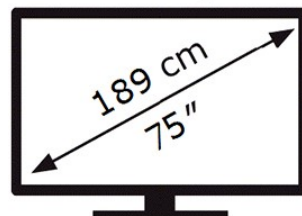

SAMSUNG

QE75Q80DAT

134 kWh/1000h

ABCDEF **G**

324 kWh/1000h

3840 px

2160 px

2019/2013