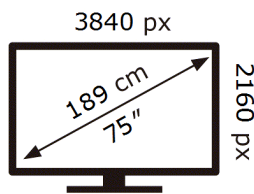

Samsung

QE75QN80HAU

**106** kWh/1000h

ABCDEF **G**

**288** kWh/1000h

**ENERG** 

**Samsung**

QE75QN80HAU