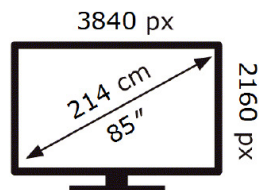

SAMSUNG

QE85Q60DAU

129 kWh/1000h

ABCDEF **G**

264 kWh/1000h

2019/2013