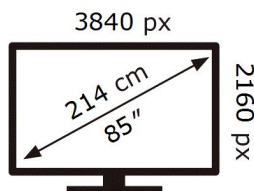

ENERG

SAMSUNG

QE85Q70DAT

128 kWh/1000h

ABCDEF **G**

314 kWh/1000h

2019/2013