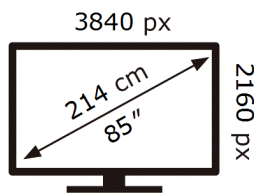

SAMSUNG

QE85Q70DAT

128 kWh/1000h

ABCDEF **G**

314 kWh/1000h

ENERG

SAMSUNG

QE85Q70DAT