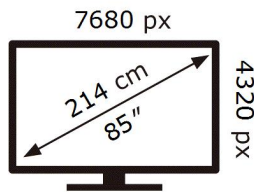

ENERG

SAMSUNG

QE85QN900BT

326 kWh/1000h

ABCDEF **G**

565 kWh/1000h

2019/2013