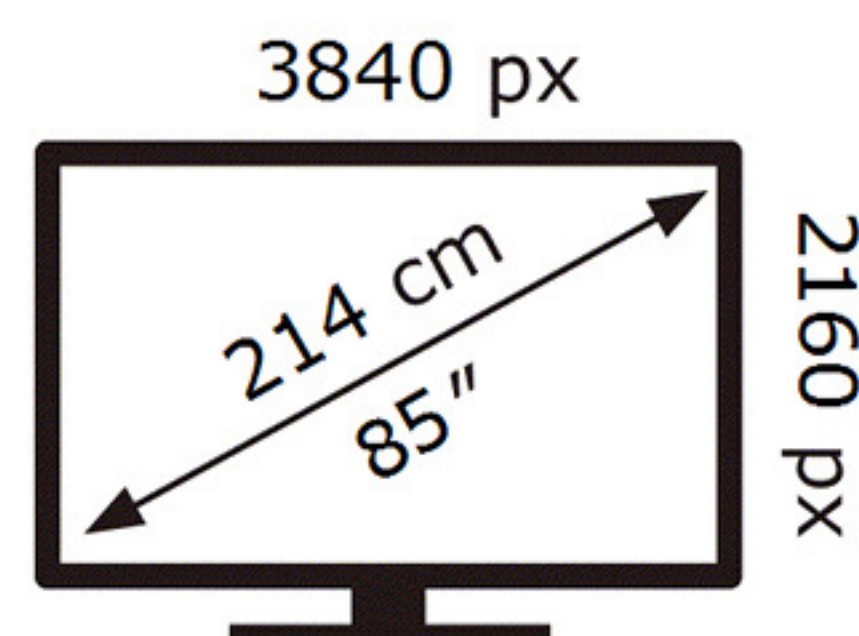

SAMSUNG

QE85QN95DAT

**142** kWh/1000h

ABCDEF **G**

**347** kWh/1000h

2019/2013