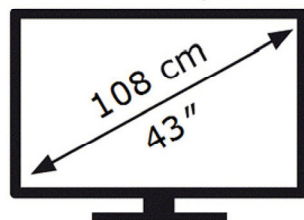

SAMSUNG

UE43BU8000K

**72** kWh/1000h

ABCDEF **G**

**100** kWh/1000h

3840 px

2160 px

2019/2013