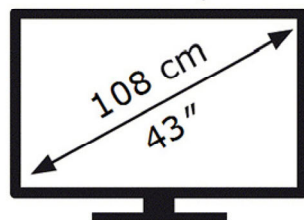

SAMSUNG

UE43BU8500K

72 kWh/1000h

ABCDEF **G**

100 kWh/1000h

3840 px

2160 px

2019/2013