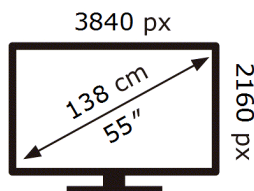

Samsung

UE55U8020HK

**77** kWh/1000h

ABCDEF **G**

**120** kWh/1000h

2019/2013