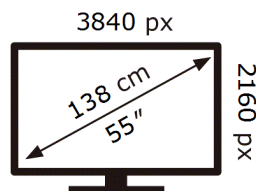

# ENERG

Samsung

UE55U8020HK

**77** kWh/1000h

ABCDEF **G**

**120** kWh/1000h

2019/2013