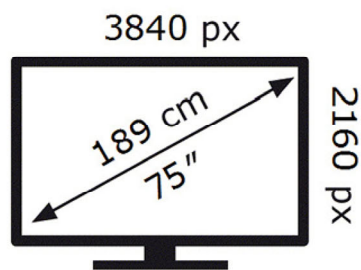

SAMSUNG

UE75BU8000K

**156** kWh/1000h

ABCDEF **G**

**235** kWh/1000h

2019/2013