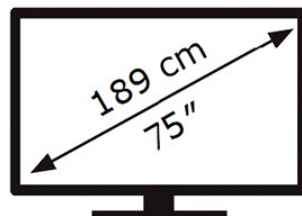

SAMSUNG

UE75DU8500K

**137** kWh/1000h

ABCDEF **G**

**227** kWh/1000h

3840 px

2160 px

2019/2013