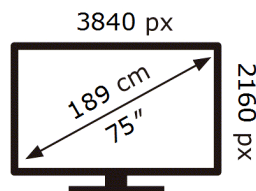

# ENERG

Samsung

UE75U8020HK

**129** kWh/1000h

ABCDEF **G**

**228** kWh/1000h

2019/2013