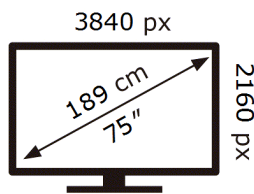

**Samsung**

UE75U8020HK

**129** kWh/1000h

ABCDEF **G**

**228** kWh/1000h