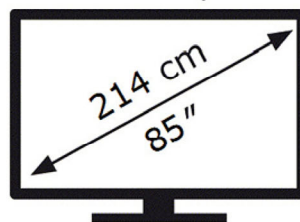

ENERG

SAMSUNG

UE85BU8000K

186 kWh/1000h

ABCDEF **G**

289 kWh/1000h

3840 px

2160 px