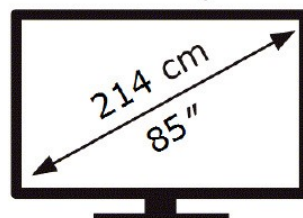

ENERG ⚡

SAMSUNG

UE85DU8000K

164 kWh/1000h

ABCDEF **G**

292 kWh/1000h

3840 px

2160 px