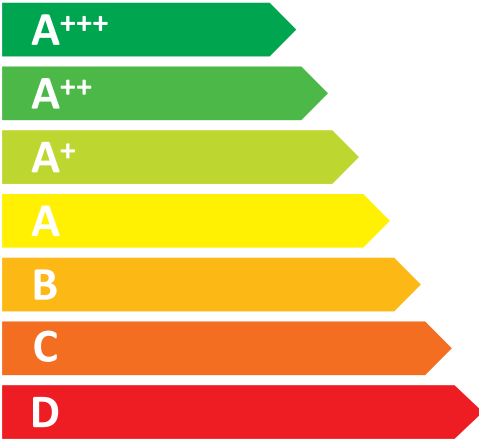

ENERGY

Sensis

TDHF018A2W

268
kWh/annum

231
min/cycle

8
kg

64
dB

 **ABCDEFG**

ENERG
енергия · ενεργεια

Sensis

TDHF018A2W

ENERGIA · ЕНЕРГИЯ · ΕΝΕΡΓΕΙΑ
ENERGIJA · ENERGY · ENERGIE
ENERGI

268
kWh/annum

231
min/cycle*

8,0
kg

64
dB