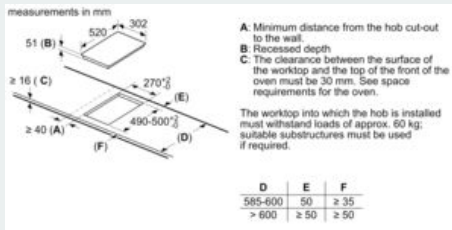

Installation

- Dimensions of the product (HxWxD mm): 51 x 302 x 520
- Required niche size for installation (HxWxD mm) : 51 x 270 x (490 - 500)
- Min. worktop thickness: 16 mm
- Connected load: 3.7 KW

- Connection current management (20, 16, 13, 10 Amps options): limit the maximum power if needed (depends on fuse protection of electric installation).
- Power cord: 1.1 m, Cable included

iQ700, Flex induction cooktop, 30 cm, Black, EX375FXB1E

Dimensioned drawings

measurements in mm
 Domino combination options with corresponding appliance and cut-out dimensions

Width category:	30	40	60	70	80	90
Appliance width:	302	392	602	710	812	912
	A	B	C	D	L	X
2x30	302	302	-	-	604	572
1x30, 1x40	302	392	-	-	694	662
1x30, 1x60	302	602	-	-	904	872
1x30, 1x70*	302	710	-	-	1012	980
1x30, 1x80	302	812	-	-	1114	1082
1x30, 1x90	302	912	-	-	1214	1182
2x40	392	392	-	-	784	752
1x40, 1x60	392	602	-	-	994	962
1x40, 1x70*	392	710	-	-	1102	1070
1x40, 1x80	392	812	-	-	1204	1172
1x40, 1x90	392	912	-	-	1304	1272
3x30	302	302	302	-	906	874
2x30, 1x40	302	302	392	-	996	964
2x30, 1x60	302	302	602	-	1206	1174
2x30, 1x70*	302	302	710	-	1314	1282
2x30, 1x80	302	302	812	-	1416	1384
2x30, 1x90	302	302	912	-	1516	1484
1x30, 2x40	302	392	392	-	1086	1054
1x30, 1x40, 1x60	302	392	602	-	1296	1264
1x30, 1x40, 1x70*	302	392	710	-	1404	1372
1x30, 1x40, 1x80	302	392	812	-	1506	1474
1x30, 1x40, 1x90	302	392	912	-	1606	1574
3x40	392	392	392	-	1176	1144
2x40, 1x60	392	392	602	-	1386	1354
4x30	302	302	302	302	1208	1176
3x30, 1x40	302	302	302	392	1298	1266
2x30, 2x40	302	302	392	392	1388	1356
1x30, 3x40	302	392	392	392	1478	1446