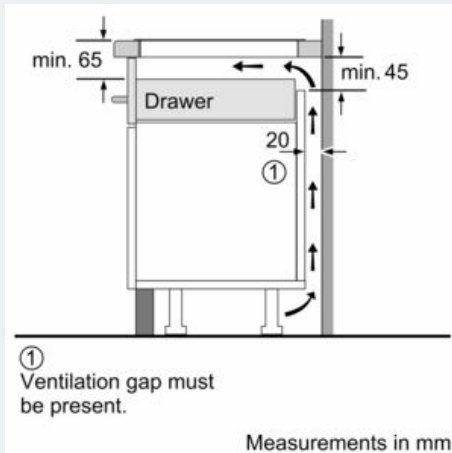

Installation

- Dimensions of the product (HxWxD mm): 51 x 302 x 520
- Required niche size for installation (HxWxD mm) : 51 x 270 x (490 - 500)
- Min. worktop thickness: 16 mm
- Connected load: 3.7 KW

- Connection current management (20, 16, 13, 10 Amps options): limit the maximum power if needed (depends on fuse protection of electric installation).
- Power cord: 1.1 m, Cable included

iQ700, Flex induction cooktop, 30 cm, Black, EX375FXB1E

Dimensioned drawings

measurements in mm
 Domino combination options with corresponding appliance and cut-out dimensions

Width category:	30	40	60	70	80	90
Appliance width:	302	392	602	710	812	912
	A	B	C	D	L	X
2x30	302	302	-	-	604	572
1x30, 1x40	302	392	-	-	694	662
1x30, 1x60	302	602	-	-	904	872
1x30, 1x70*	302	710	-	-	1012	980
1x30, 1x80	302	812	-	-	1114	1082
1x30, 1x90	302	912	-	-	1214	1182
2x40	392	392	-	-	784	752
1x40, 1x60	392	602	-	-	994	962
1x40, 1x70*	392	710	-	-	1102	1070
1x40, 1x80	392	812	-	-	1204	1172
1x40, 1x90	392	912	-	-	1304	1272
3x30	302	302	302	-	906	874
2x30, 1x40	302	302	392	-	996	964
2x30, 1x60	302	302	602	-	1206	1174
2x30, 1x70*	302	302	710	-	1314	1282
2x30, 1x80	302	302	812	-	1416	1384
2x30, 1x90	302	302	912	-	1516	1484
1x30, 2x40	302	392	392	-	1086	1054
1x30, 1x40, 1x60	302	392	602	-	1296	1264
1x30, 1x40, 1x70*	302	392	710	-	1404	1372
1x30, 1x40, 1x80	302	392	812	-	1506	1474
1x30, 1x40, 1x90	302	392	912	-	1606	1574
3x40	392	392	392	-	1176	1144
2x40, 1x60	392	392	602	-	1386	1354
4x30	302	302	302	302	1208	1176
3x30, 1x40	302	302	302	392	1298	1266
2x30, 2x40	302	302	392	392	1388	1356
1x30, 3x40	302	392	392	392	1478	1446