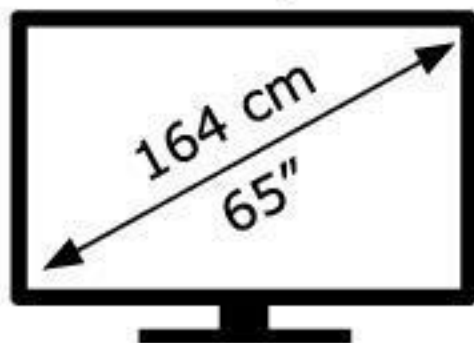

ENERGY

SONY®

K-65XR79M2

63 kWh/1000h

ABCD **E** FG

76 kWh/1000h

3840 px

2160 px