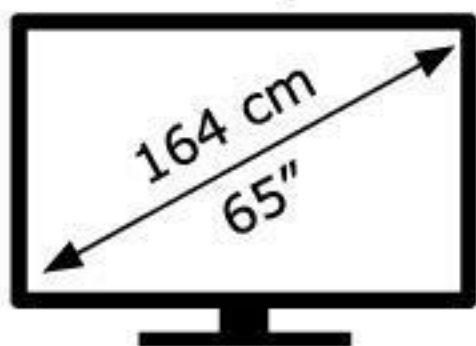

ENERG

SONY®

K-65XR75M2

63 kWh/1000h

ABCD **E** FG

76 kWh/1000h

3840 px

2160 px