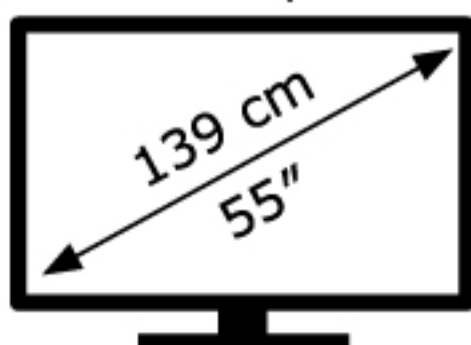

ENERG

SONY®

XR-55A90J

113 kWh/1000h

ABCDEF **G**

112 kWh/1000h

3840 px

2160 px