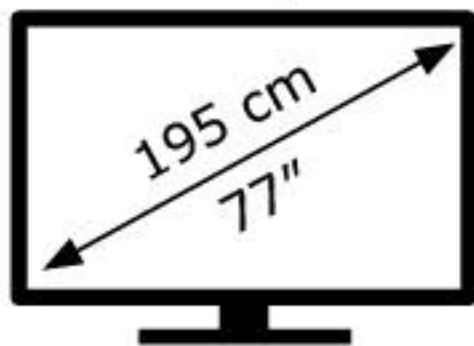

# ENERGY

SONY®

XR-77A80L

**121** kWh/1000h

ABCDEF **G**

**142** kWh/1000h

3840 px

2160 px