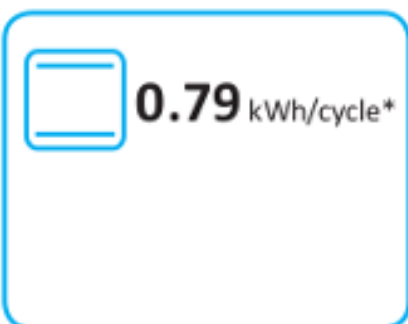

ENERG

енергия · ενεργεια

Stoves

600E
Main Cavity

A

* цыкла · cyklus · portion · zklus · porção · ciclo · tsükkel · ohjelma · ciklus
ciklas · cikls · ciklu · cyclus · cykl · ciclo · program · cykel

65/2014

ENERG