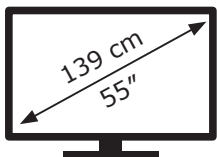

# ENERG

TCL

55V6C-UKX1

**55** kWh/1000h

ABCDEF**G**

**90** kWh/1000h

3840 px

2160 px