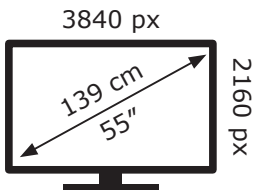

# ENERG

TCL

55V6C-UKX1

**55** kWh/1000h

ABCDEF**G**

**90** kWh/1000h

3840 px

2160 px