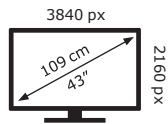

VISPERA

T143ULTRA

**50** kWh/1000h

2019/2013