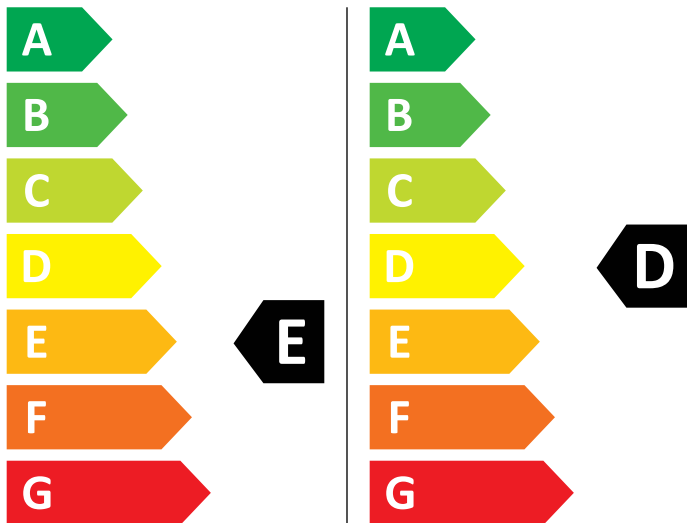

ENERG

Zanussi

ZWD86SB4PW 914603720

🚰 **266** kWh / 100🔄

💧 **73** kWh / 100🔄

4,0 kg

8,0 kg

60 L